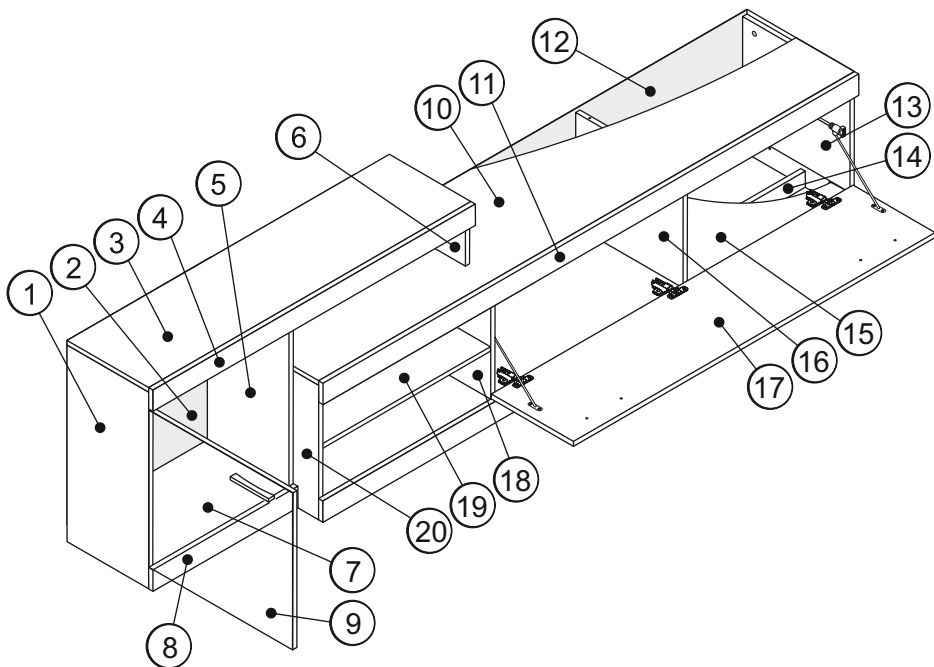

# WALL UNIT DOMINO ГОСТИНАЯ ДОМИНО

↑ 2000 ← 2535 ↘ 415

12x 4x с доводчиком

25x

6x

#	Quantity	↔	↔
1/2	1	634	304
2/2	1	591	534
1/2	3	1200	304
1/2	4	1200	70
1/2	5	634	304
1/2	6	304	184
1/2	7	507	304
1/2	8	541	70
2/2	9	535	506
1/2	10	1995	400
1/2	11	1996	70
1/2	12	1988	391
1/2	13	434	400
1/2	14	1962	52
1/2	15	1962	400
1/2	16	400	366
1/2	17	1347	306
1/2	18	400	366
1/2	19	625	390
1/2	20	434	400

**1**

3x

4x16

4x

4x

601

34

**2**

37

38

39

40

(H301A)  
с доводчиком

45

46

47