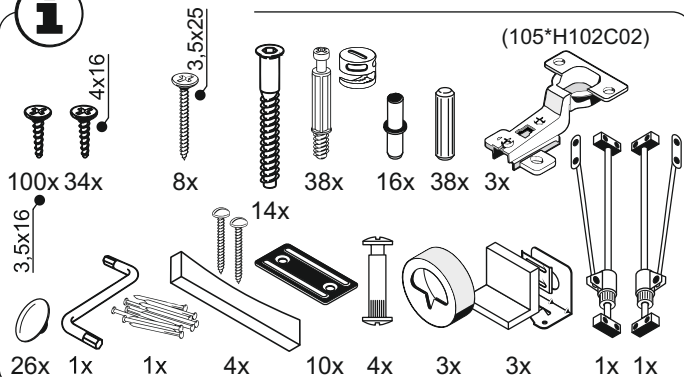

# WALL UNIT DOMINO ГОСТИНАЯ ДОМИНО

↑ 2000 ← 2535 ↘ 415

12x 4x с доводчиком

25x

6x

#	Quantity	↔	↔
1/2	1	634	304
2/2	1	591	534
1/2	3	1200	304
1/2	4	1200	70
1/2	5	634	304
1/2	6	304	184
1/2	7	507	304
1/2	8	541	70
2/2	9	535	506
1/2	10	1995	400
1/2	11	1996	70
1/2	12	1988	391
1/2	13	434	400
1/2	14	1962	52
1/2	15	1962	400
1/2	16	400	366
1/2	17	1347	306
1/2	18	400	366
1/2	19	625	390
1/2	20	434	400

**1**

3x

4x16

4x

4x

601

34

**2**

601

34

**3**

3,5x25

2x

3,5x16

4x

8x

37

38

39

40

(H301A)  
с доводчиком

45

46

47