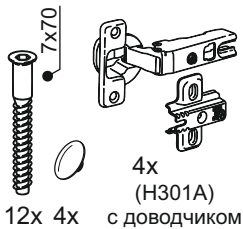

# WALL UNIT DOMINO ГОСТИНАЯ ДОМИНО

↑ 2000 ← 2535 ↘ 415

12x 4x с доводчиком

25x

6x

#	Quantity	↔	↔
1/2	1	634	304
2/2	1	591	534
1/2	3	1200	304
1/2	4	1200	70
1/2	5	634	304
1/2	6	304	184
1/2	7	507	304
1/2	8	541	70
2/2	9	535	506
1/2	10	1995	400
1/2	11	1996	70
1/2	12	1988	391
1/2	13	434	400
1/2	14	1962	52
1/2	15	1962	400
1/2	16	400	366
1/2	17	1347	306
1/2	18	400	366
1/2	19	625	390
1/2	20	434	400

**1**

3x

4x16

4x

4x

601

34

**2**